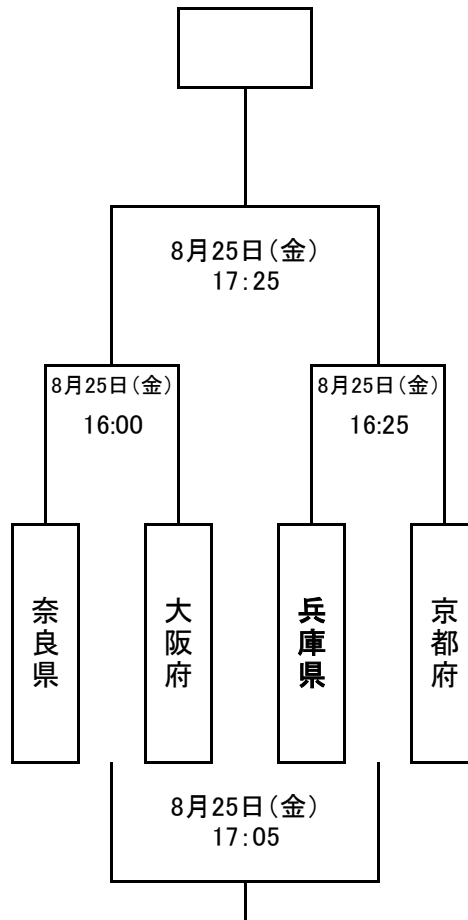

# 第72回 国民体育大会 近畿ブロック大会

## 【少年の部】

本国体出場 : \_\_\_\_\_

## 【女子の部】会場 : ユニバー記念競技場

本国体出場 : \_\_\_\_\_