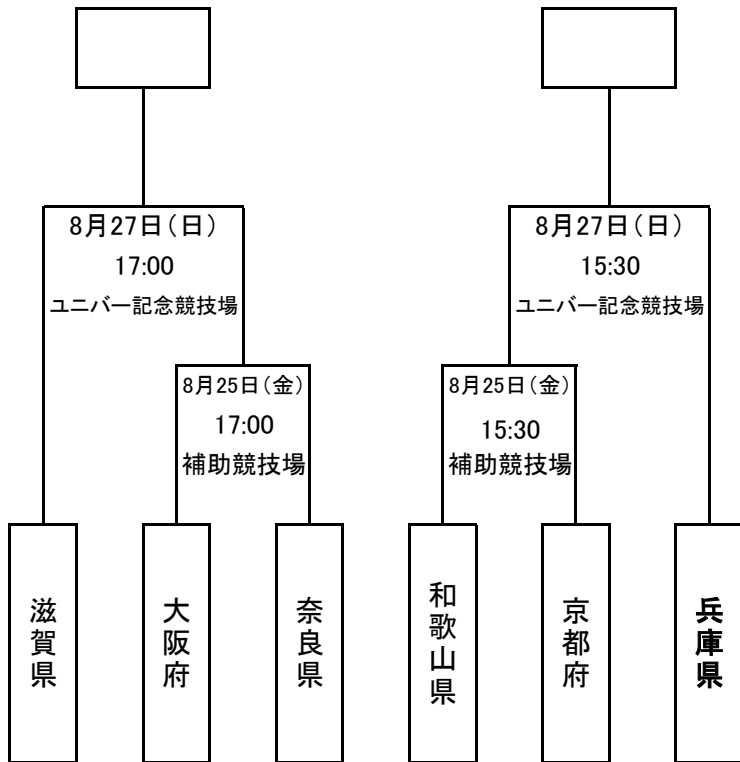

# 第72回 国民体育大会 近畿ブロック大会

## 【少年の部】

本国体出場 : \_\_\_\_\_

## 【女子の部】会場 : ユニバー記念競技場

本国体出場 : \_\_\_\_\_

## 【成年の部】会場 : 補助競技場

本国体出場 : \_\_\_\_\_

<Aブロック>	大阪府	兵庫県	京都府	順位
大阪府		8月27日(日) 15:20	8月27日(日) 16:10	
兵庫県			8月27日(日) 17:00	
京都府				

<Bブロック>	奈良県	和歌山県	滋賀県	順位
奈良県		8月27日(日) 15:45	8月27日(日) 16:35	
和歌山県			8月27日(日) 17:25	
滋賀県				