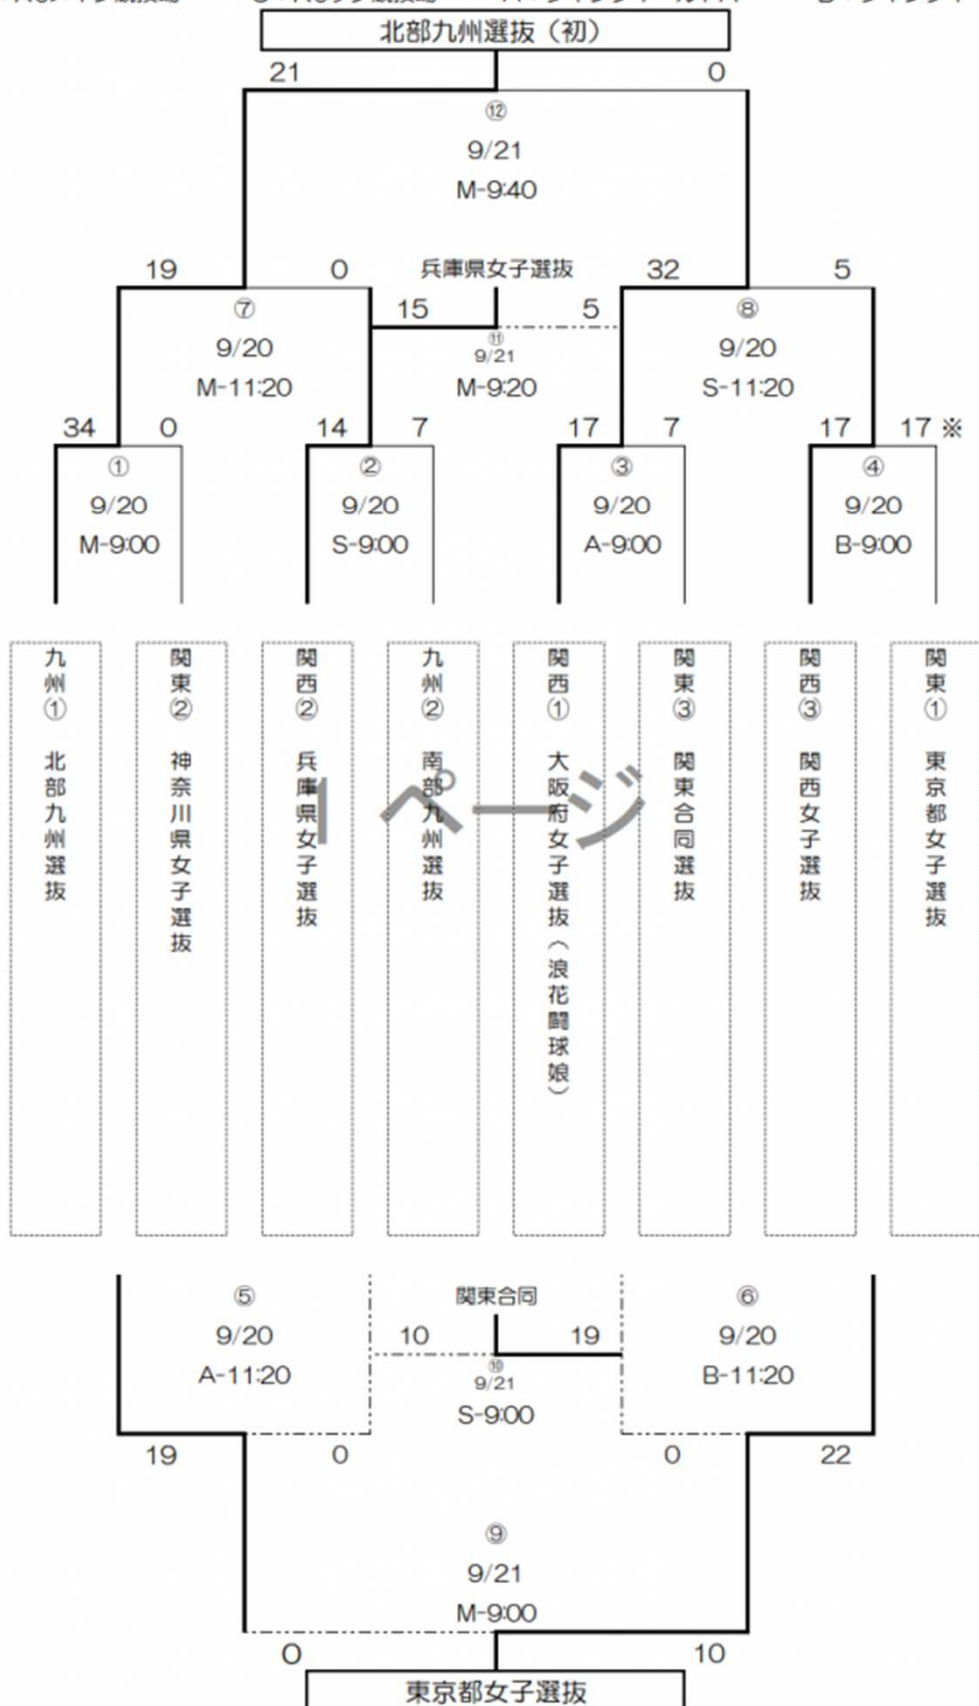

■第2ブロック (ラグビースクール)

M: K'sメイン競技場

S: K'sサブ競技場

A: ツインフィールドA

B: ツインフィールドB

※⑨は、同点の為、大会規定により両チーム5位

■第1ブロック (中学)

M: K'sメイン競技場

S: K'sサブ競技場

A: ツインフィールドA

B: ツインフィールドB

※①は大会規定により抽選を実施。抽選の結果、天理中学校が次戦進出。⑩は同点のため、大会規定により両チーム7位

■女子エキシビジョン

M：K'sメイン競技場

S：K'sサブ競技場

A：ツインフィールドA

B：ツインフィールドB

※④は同点のため、大会規約に基づき抽選を実施。結果、関西女子が次戦出場権獲得