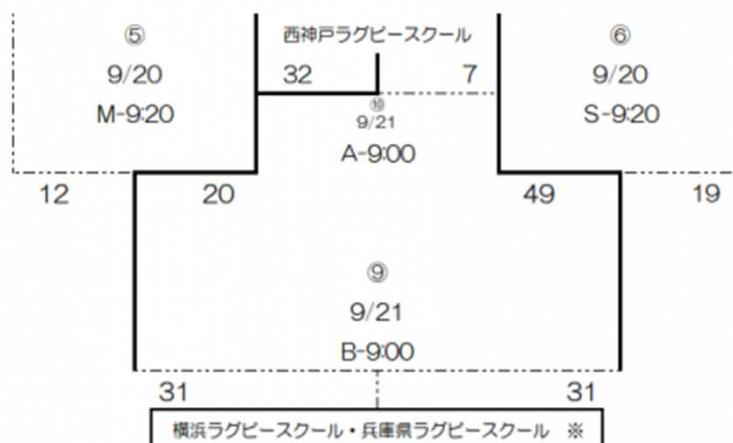

■第2ブロック (ラグビースクール)

M: K'sメイン競技場

S: K'sサブ競技場

A: ツインフィールドA

B: ツインフィールドB

※⑨は、同点の為、大会規定により両チーム5位

■第1ブロック (中学)

M: K'sメイン競技場

S: K'sサブ競技場

A: ツインフィールドA

B: ツインフィールドB

※①は大会規定により抽選を実施。抽選の結果、天理中学校が次戦進出。⑩は同点のため、大会規定により両チーム7位

■女子エキシビジョン

M：K'sメイン競技場

S：K'sサブ競技場

A：ツインフィールドA

B：ツインフィールドB

※④は同点のため、大会規約に基づき抽選を実施。結果、関西女子が次戦出場権獲得