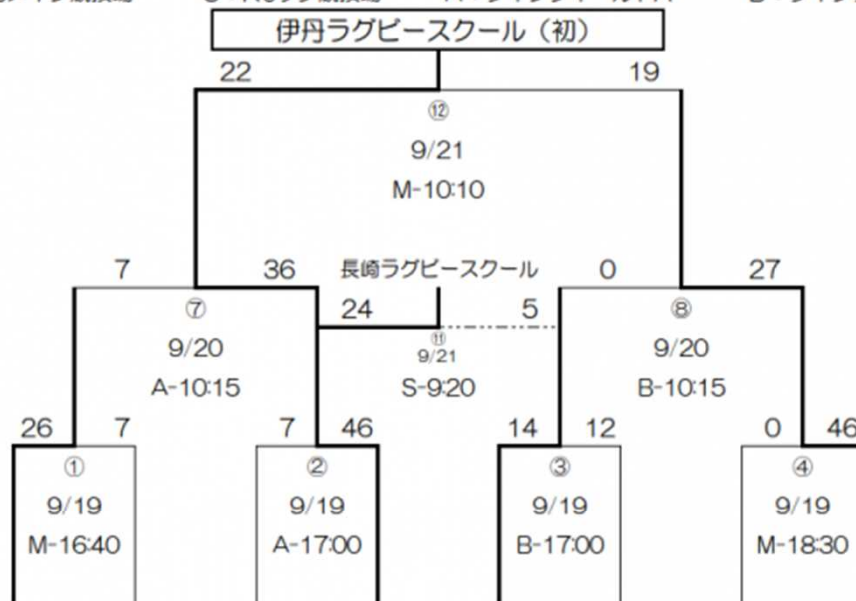

■第2ブロック (ラグビースクール)

M: K'sメイン競技場

S: K'sサブ競技場

A: ツインフィールドA

B: ツインフィールドB

※⑨は、同点の為、大会規定により両チーム5位

■第1ブロック (中学)

M: K'sメイン競技場

S: K'sサブ競技場

A: ツインフィールドA

B: ツインフィールドB

※①は大会規定により抽選を実施。抽選の結果、天理中学校が次戦進出。⑩は同点のため、大会規定により両チーム7位

■女子エキシビジョン

M：K'sメイン競技場

S：K'sサブ競技場

A：ツインフィールドA

B：ツインフィールドB

※④は同点のため、大会規約に基づき抽選を実施。結果、関西女子が次戦出場権獲得