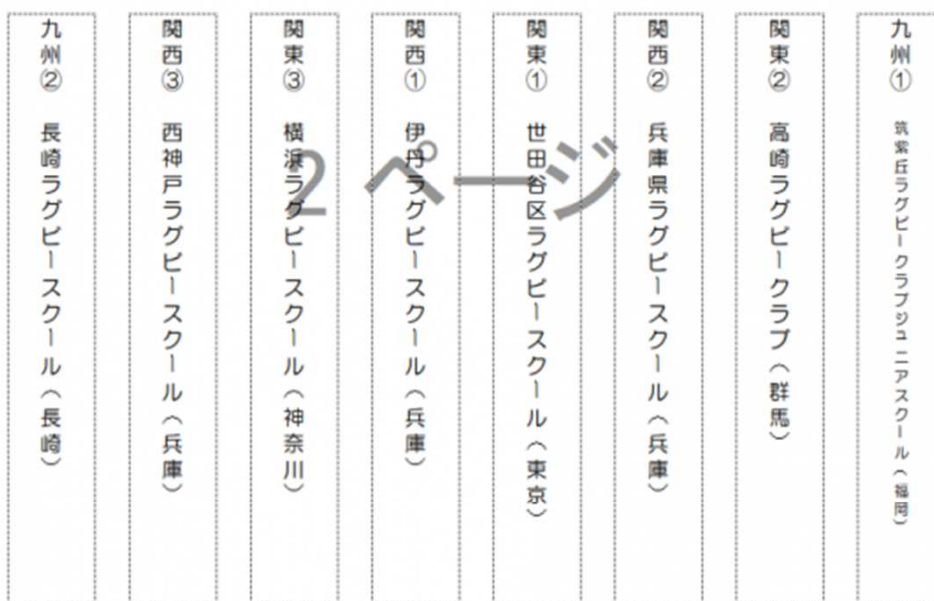

■第2ブロック (ラグビースクール)

M: K'sメイン競技場

S: K'sサブ競技場

A: ツインフィールドA

B: ツインフィールドB

※⑨は、同点の為、大会規定により両チーム5位

■第1ブロック (中学)

M: K'sメイン競技場

S: K'sサブ競技場

A: ツインフィールドA

B: ツインフィールドB

※①は大会規定により抽選を実施。抽選の結果、天理中学校が次戦進出。⑩は同点のため、大会規定により両チーム7位

■女子エキシビジョン

M：K'sメイン競技場

S：K'sサブ競技場

A：ツインフィールドA