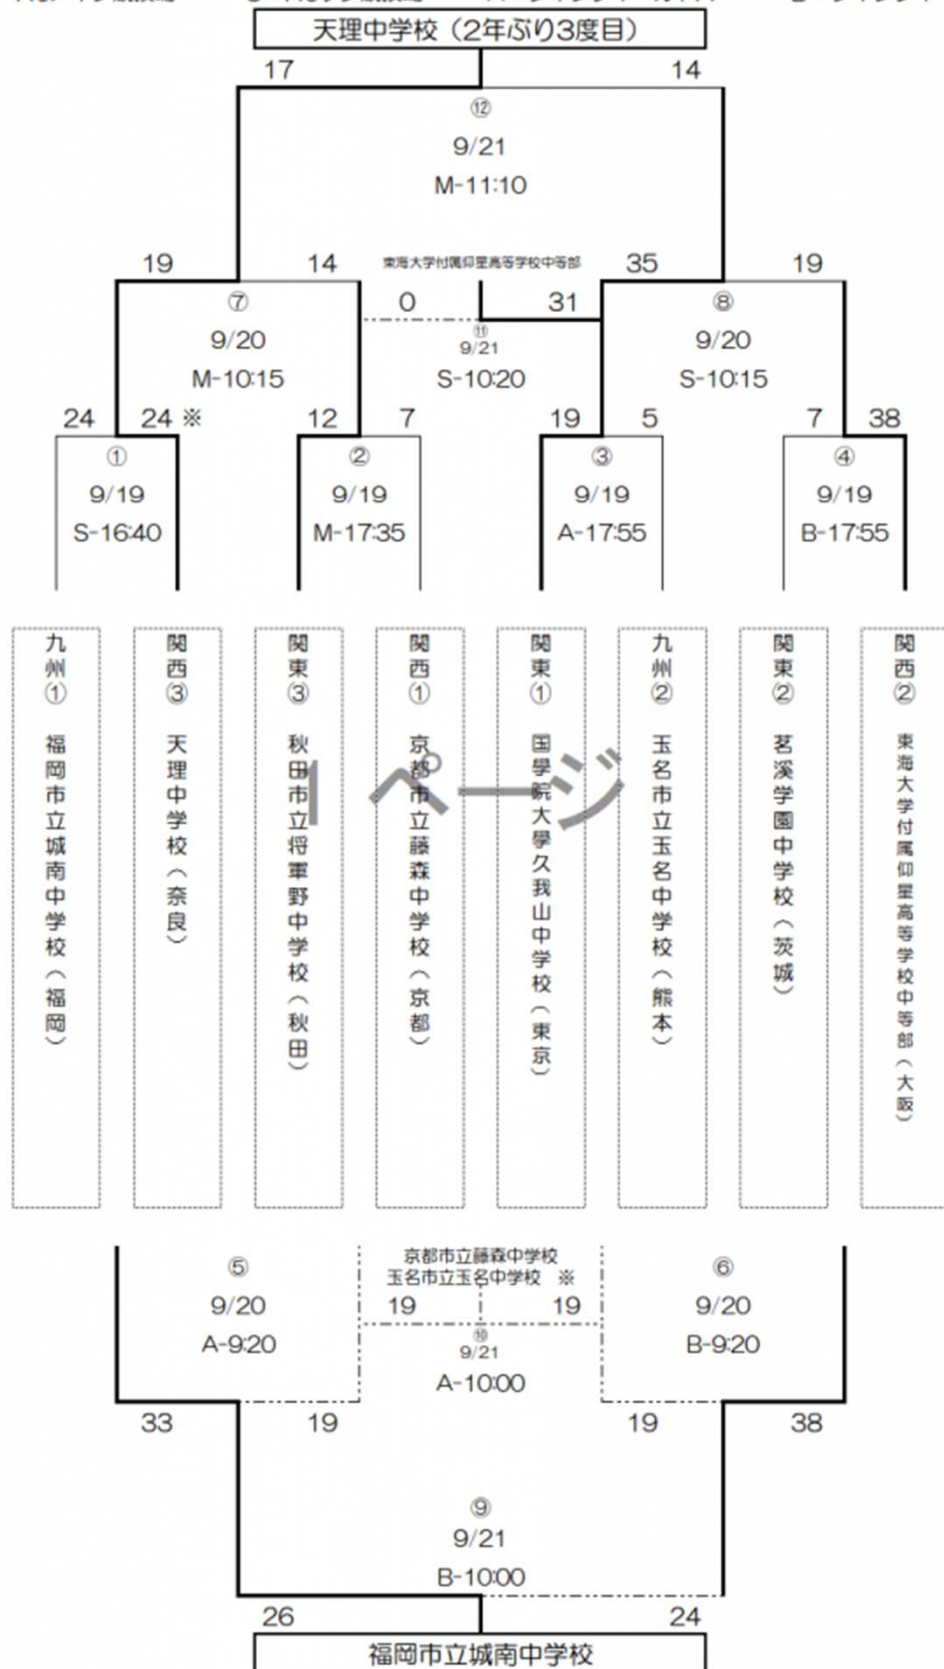

■第2ブロック (ラグビースクール)

M: K'sメイン競技場

S: K'sサブ競技場

A: ツインフィールドA

B: ツインフィールドB

※⑨は、同点の為、大会規定により両チーム5位

■第1ブロック (中学)

M: K'sメイン競技場

S: K'sサブ競技場

A: ツインフィールドA

B: ツインフィールドB

※①は大会規定により抽選を実施。抽選の結果、天理中学校が次戦進出。⑩は同点のため、大会規定により両チーム7位

■女子エキシビジョン

M：K'sメイン競技場

S：K'sサブ競技場

A：ツインフィールドA

B：ツインフィールドB

※④は同点のため、大会規約に基づき抽選を実施。結果、関西女子が次戦出場権獲得