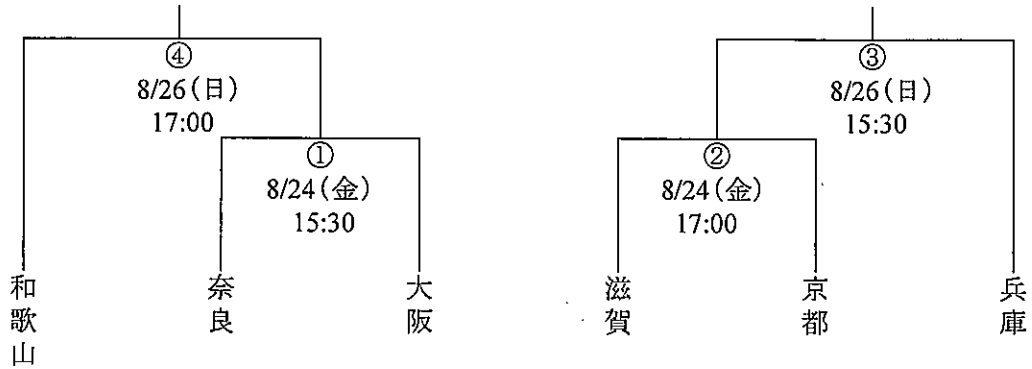

第73回国民体育大会ラグビーフットボール競技 近畿ブロック大会 組合せ表

【少年の部】 1回戦 8/24(金) 紀三井寺公園 補助競技場
代表決定戦 8/26(日) 紀三井寺公園 陸上競技場

【成年の部】 8/26(日) 紀三井寺公園 補助競技場

A ブロック	1 奈良	2 京都	3 滋賀		B ブロック	4 大阪	5 和歌山	6 兵庫
1 奈良	/	① 15:20	③ 16:10		4 大阪	/	② 15:45	④ 16:35
2 京都	①	/	⑤ 17:00		5 和歌山	②	/	⑥ 17:25
3 滋賀	③	⑤	/		6 兵庫	④	⑥	/

【女子の部】 8/24(金) 紀三井寺公園 陸上競技場